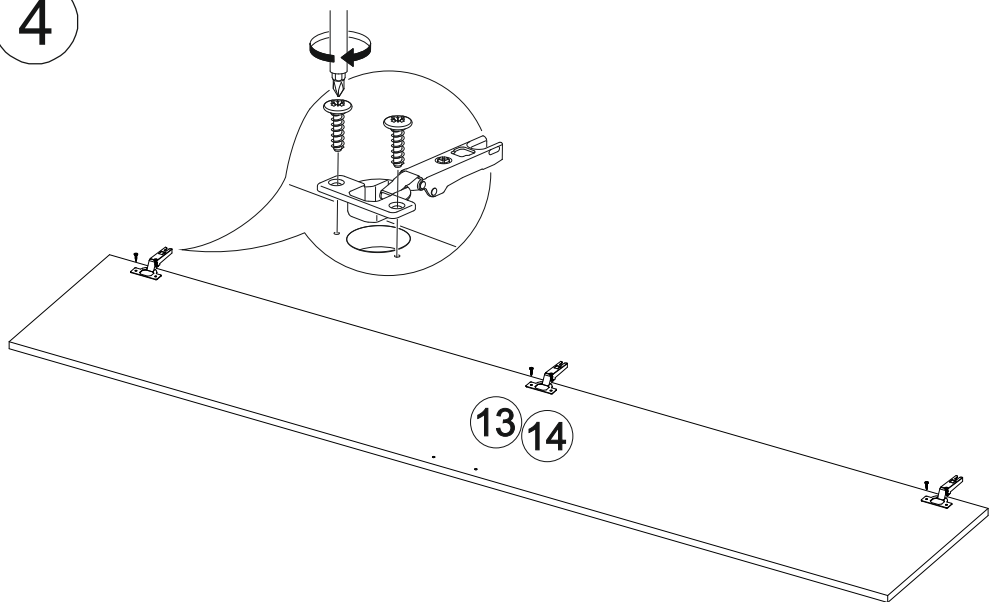

3

4

5

Внимание! Монтаж зеркал/стекел к фасадам производится самостоятельно на двусторонний скотч и/или кляймеры **ОБЯЗАТЕЛЬНО** для крепления необходимо использовать монтажный клей «жидкие гвозди»

6