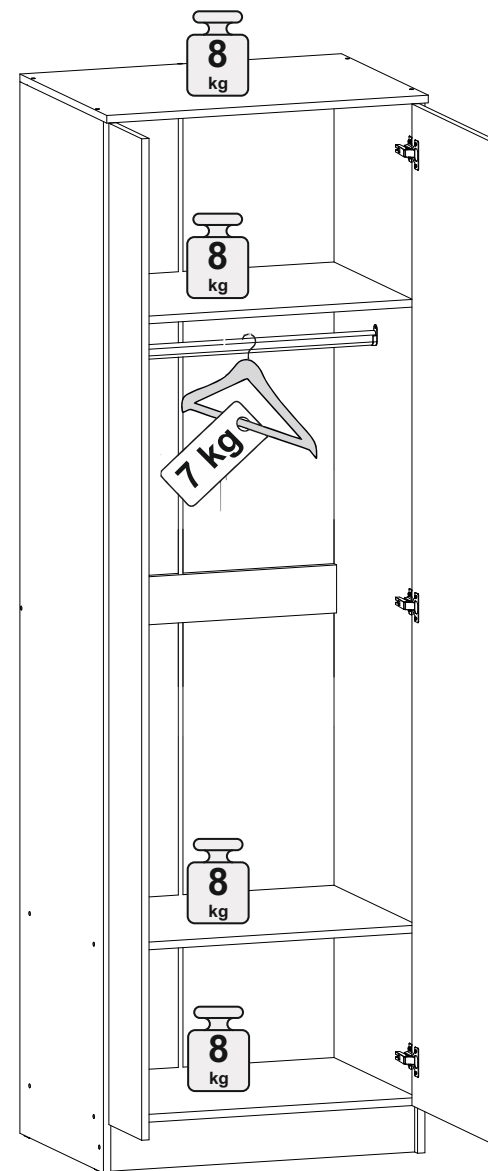

12x

4x

1x

6x

2x

№ дет.	Деталь/Detail	Размер/Size	Кол-во/ Quantity	№ упак./ № pack
1	Бок левый/Side left	2184x500	1	1/4
2	Бок правый/Side right	2184x500	1	1/4
3-4	Вязка/Connecting element	668x500	2	2/4
5-7	Полка/Shelf	668x470	3	2/4
8-9	Задняя стенка ДВП/Back side	2095x347	1	1/4
10	Цоколь/Socle	668x100	1	1/4
11	Усиление/Plank	668x100	1	1/4
12	Крышка/Top	700x520	1	2/4
13	Фасад/Front	2080x196	1	1/4
14	Фасад/Front	2080x496	1	1/4
15	Труба овальная/Oval tube	663	1	1/4
16	Соединитель ДВП/Connector	2100	1	1/4
17-20	Зеркало/Mirror	500x180	4	3/4

В мебельном наборе могут быть конструктивные изменения, не указанные в данной инструкции и не ухудшающие качество изделия.

7

8

1

2

3

4

5