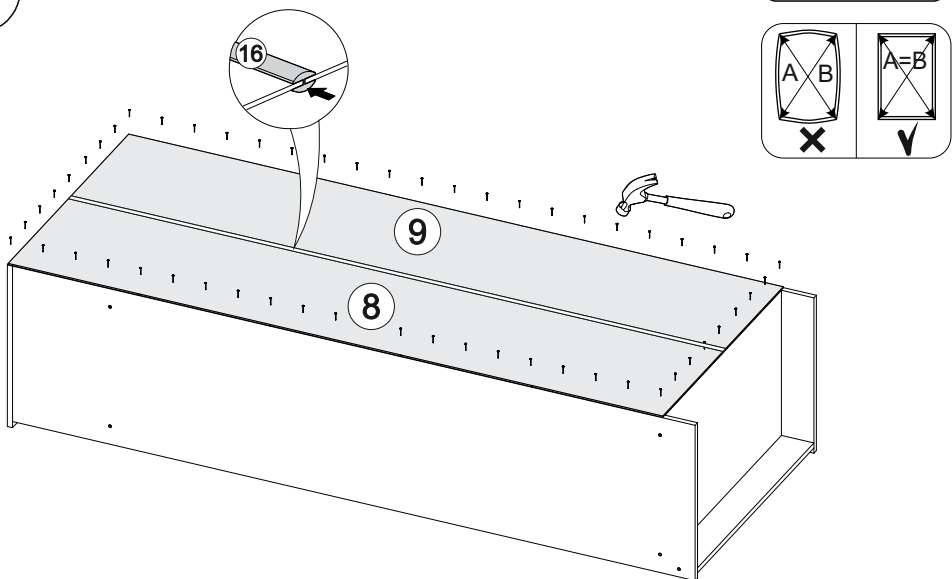

3

4

5

Внимание! Монтаж зеркал/стекел к фасадам производится самостоятельно на двусторонний скотч и/или кляймеры **ОБЯЗАТЕЛЬНО** для крепления необходимо использовать монтажный клей «жидкие гвозди»

6