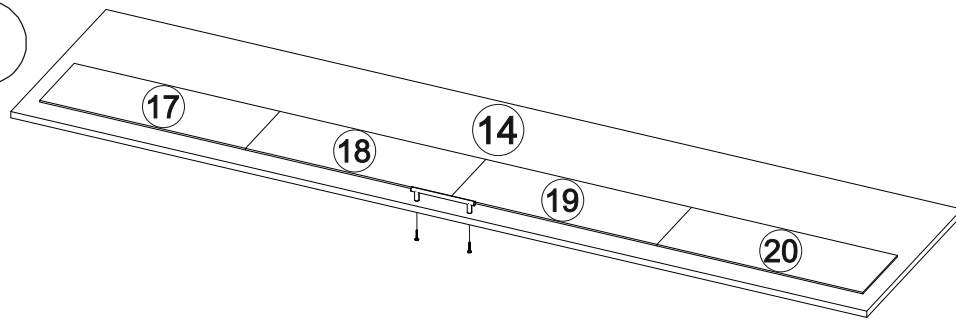

5

Внимание! Монтаж зеркал/стекел к фасадам производится самостоятельно на двусторонний скотч и/или кляймеры **ОБЯЗАТЕЛЬНО** для крепления необходимо использовать монтажный клей «жидкие гвозди»

6