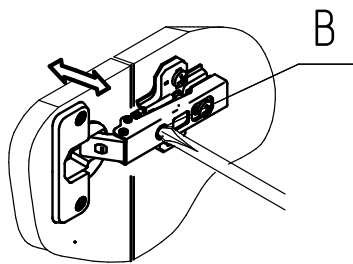

25

26

27

28

Закрутить регулировочный винт

а) Регулирование высоты

- посредством регулирования по высоте ответной планки винтами "А" двери могут точно выравняться по высоте.

б) Регулирование глубины

- регулировочный винт "Б" повернуть по или против часовой стрелки, регулируя расстояние между дверью и кромкой боковины.

в) Регулирование наложения

- установочный винт повернуть по или против часовой стрелки, наложение двери соответственно увеличится или уменьшится.