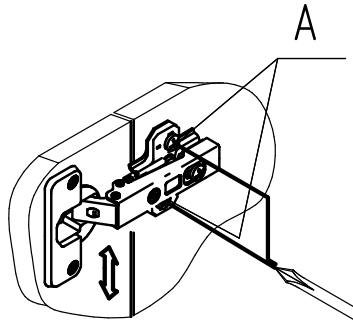

25

26

27

28

Закрутить регулировочный винт

а) Регулирование высоты

- посредством регулирования по высоте ответной планки винтами "А" двери могут точно выравняться по высоте.

б) Регулирование глубины

- регулировочный винт "Б" повернуть по или против часовой стрелки, регулируя расстояние между дверью и кромкой боковины.

в) Регулирование наложения

- установочный винт повернуть по или против часовой стрелки, наложение двери соответственно увеличится или уменьшится.