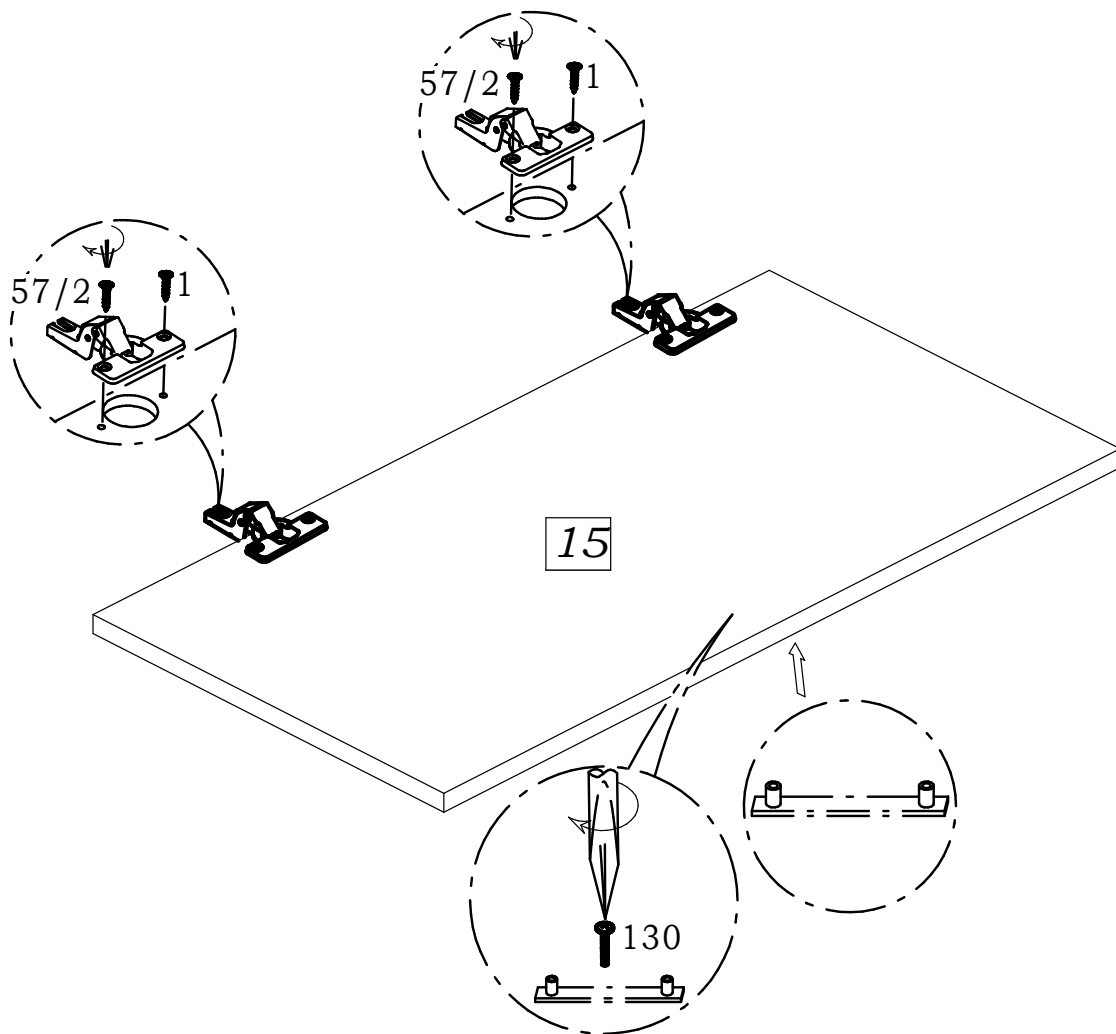

17

18

19

20 *Порядок сборки ящика*

21

22

23

24

25

26

27

28

Закрутить регулировочный винт

а) Регулирование высоты

- посредством регулирования по высоте ответной планки винтами "А" двери могут точно выравняться по высоте.

б) Регулирование глубины

- регулировочный винт "Б" повернуть по или против часовой стрелки, регулируя расстояние между дверью и кромкой боковины.

в) Регулирование наложения

- установочный винт повернуть по или против часовой стрелки, наложение двери соответственно увеличится или уменьшится.