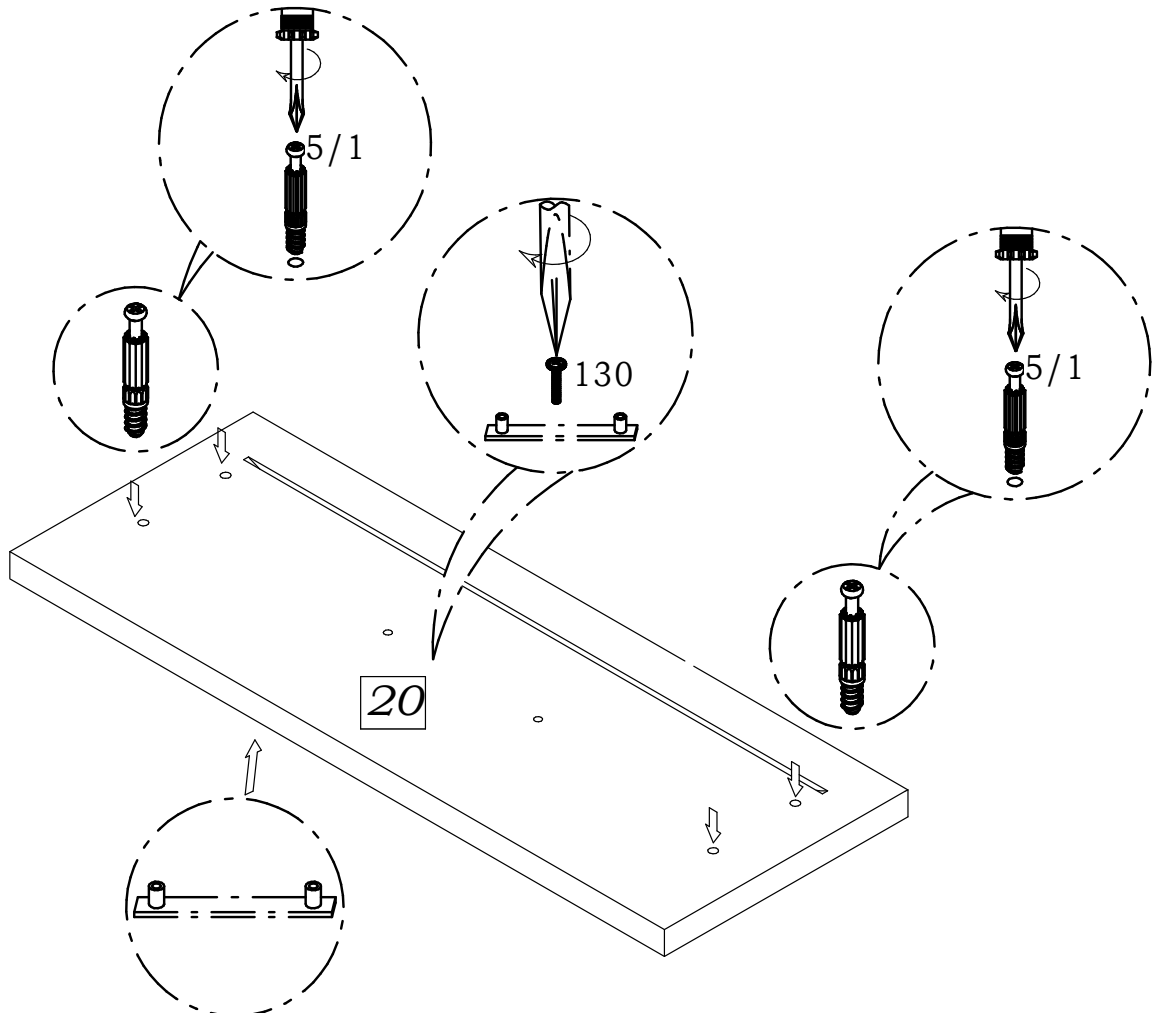

17

18

19

20 *Порядок сборки ящика*

21

22

23

24

25

26

27

28

Закрутить регулировочный винт

а) Регулирование высоты

- посредством регулирования по высоте ответной планки винтами "А" двери могут точно выравняться по высоте.

б) Регулирование глубины

- регулировочный винт "Б" повернуть по или против часовой стрелки, регулируя расстояние между дверью и кромкой боковины.

в) Регулирование наложения

- установочный винт повернуть по или против часовой стрелки, наложение двери соответственно увеличится или уменьшится.