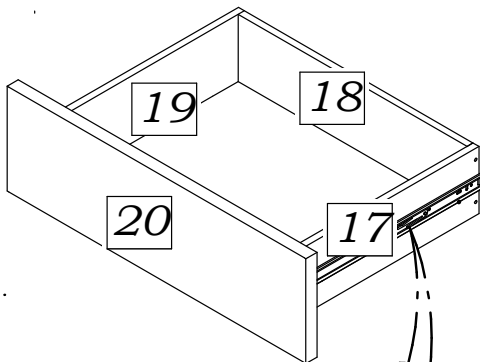

Нажать на деблакирующий рычаг и вставить внутренние направляющие во внешние, задвинув ящик до фиксации деблакирующим рычагом

Деблакирующий рычаг