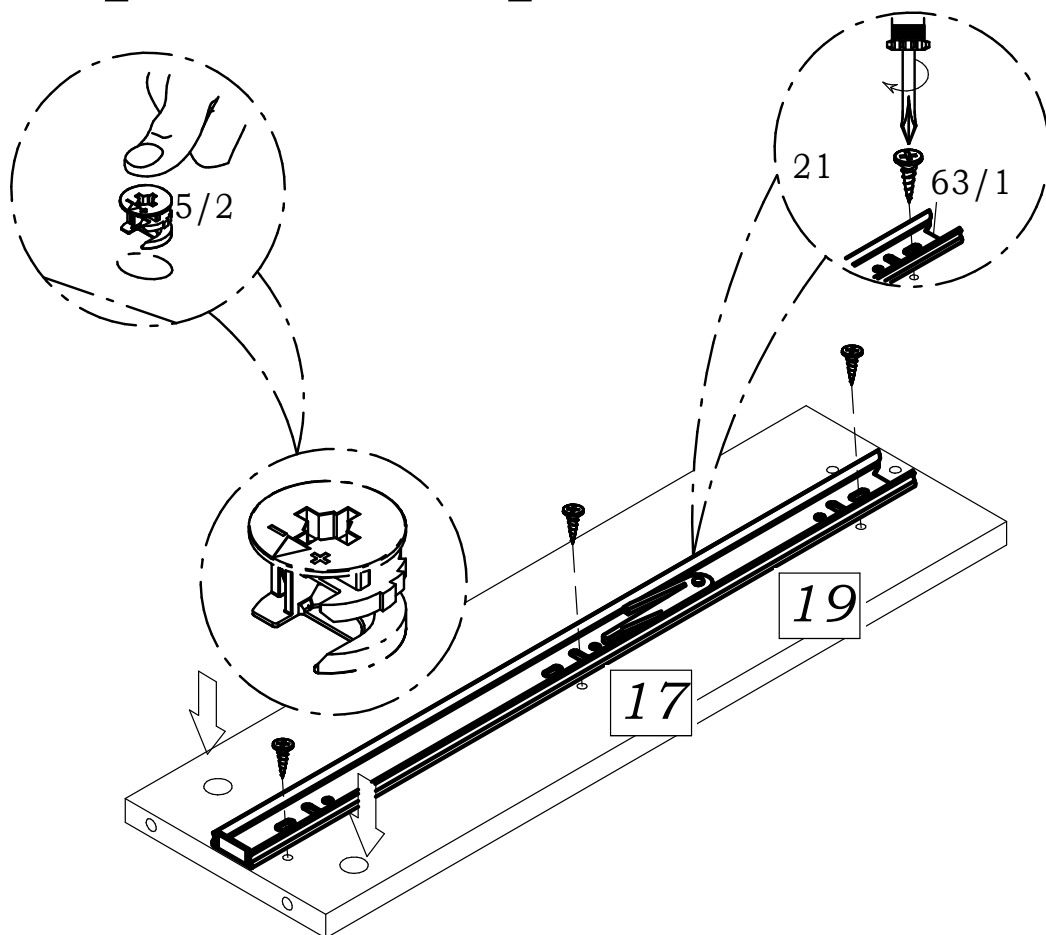

17

18

19

20 *Порядок сборки ящика*

21

22

23

24

25

26

27

28

Закрутить регулировочный винт

а) Регулирование высоты

- посредством регулирования по высоте ответной планки винтами "А" двери могут точно выравняться по высоте.

б) Регулирование глубины

- регулировочный винт "Б" повернуть по или против часовой стрелки, регулируя расстояние между дверью и кромкой боковины.

в) Регулирование наложения

- установочный винт повернуть по или против часовой стрелки, наложение двери соответственно увеличится или уменьшится.