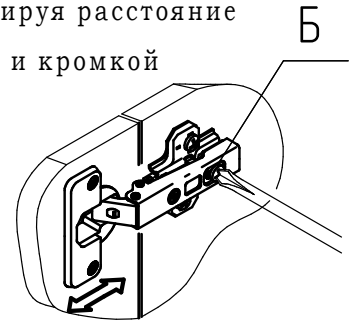

25

26

27

28

Закрутить регулировочный винт

а) Регулирование высоты

- посредством регулирования по высоте ответной планки винтами "А" двери могут точно выравняться по высоте.

б) Регулирование глубины

- регулировочный винт "Б" повернуть по или против часовой стрелки, регулируя расстояние между дверью и кромкой боковины.

в) Регулирование наложения

- установочный винт повернуть по или против часовой стрелки, наложение двери соответственно увеличится или уменьшится.