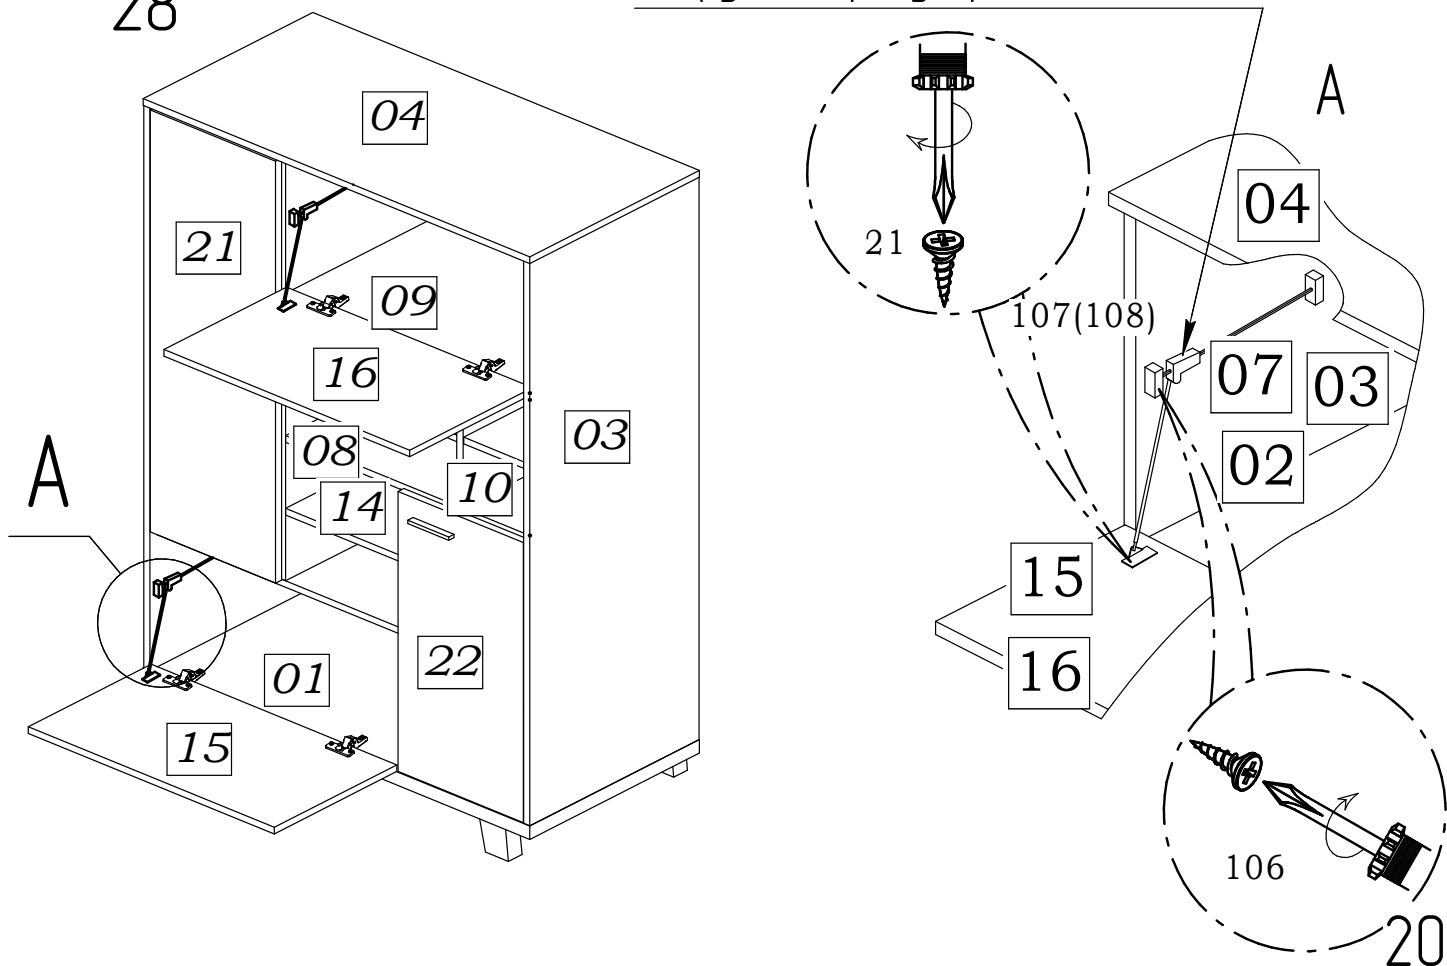

25

26

27

28

Закрутить регулировочный винт

а) Регулирование высоты

- посредством регулирования по высоте ответной планки винтами "А" двери могут точно выравняться по высоте.

б) Регулирование глубины

- регулировочный винт "Б" повернуть по или против часовой стрелки, регулируя расстояние между дверью и кромкой боковины.

в) Регулирование наложения

- установочный винт повернуть по или против часовой стрелки, наложение двери соответственно увеличится или уменьшится.