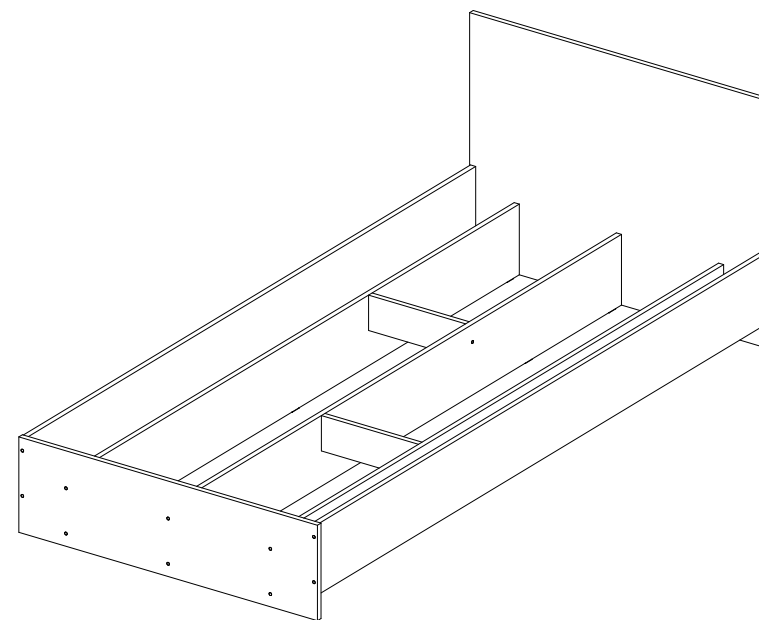

3

Кровать Ронда КР-080

835	700	2032

№ дет.	Деталь/Detail	Размер/Size	Кол-во/Quantity	№ упак./№ pack
1-2	Царга/Side panel	2000x200	2	1/2
3-4	Усиление/Plank	2000x200	2	1/2
5	Усиление/Plank	2000x200	1	1/2
6	Щиток головной/Panel	700x835	1	2/2
7	Щиток ножной/Panel	270x835	1	2/2
8-9	Усиление/Plank	260x100	2	2/2