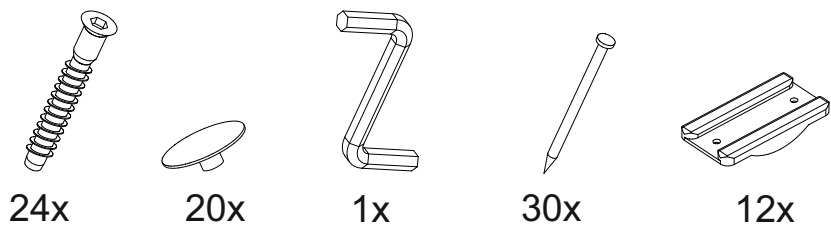

3

Кровать Ронда КР-080

835	700	2032

№ дет.	Деталь/Detail	Размер/Size	Кол-во/Quantity	№ упак./№ pack
1-2	Царга/Side panel	2000x200	2	1/2
3-4	Усиление/Plank	2000x200	2	1/2
5	Усиление/Plank	2000x200	1	1/2
6	Щиток головной/Panel	700x835	1	2/2
7	Щиток ножной/Panel	270x835	1	2/2
8-9	Усиление/Plank	260x100	2	2/2