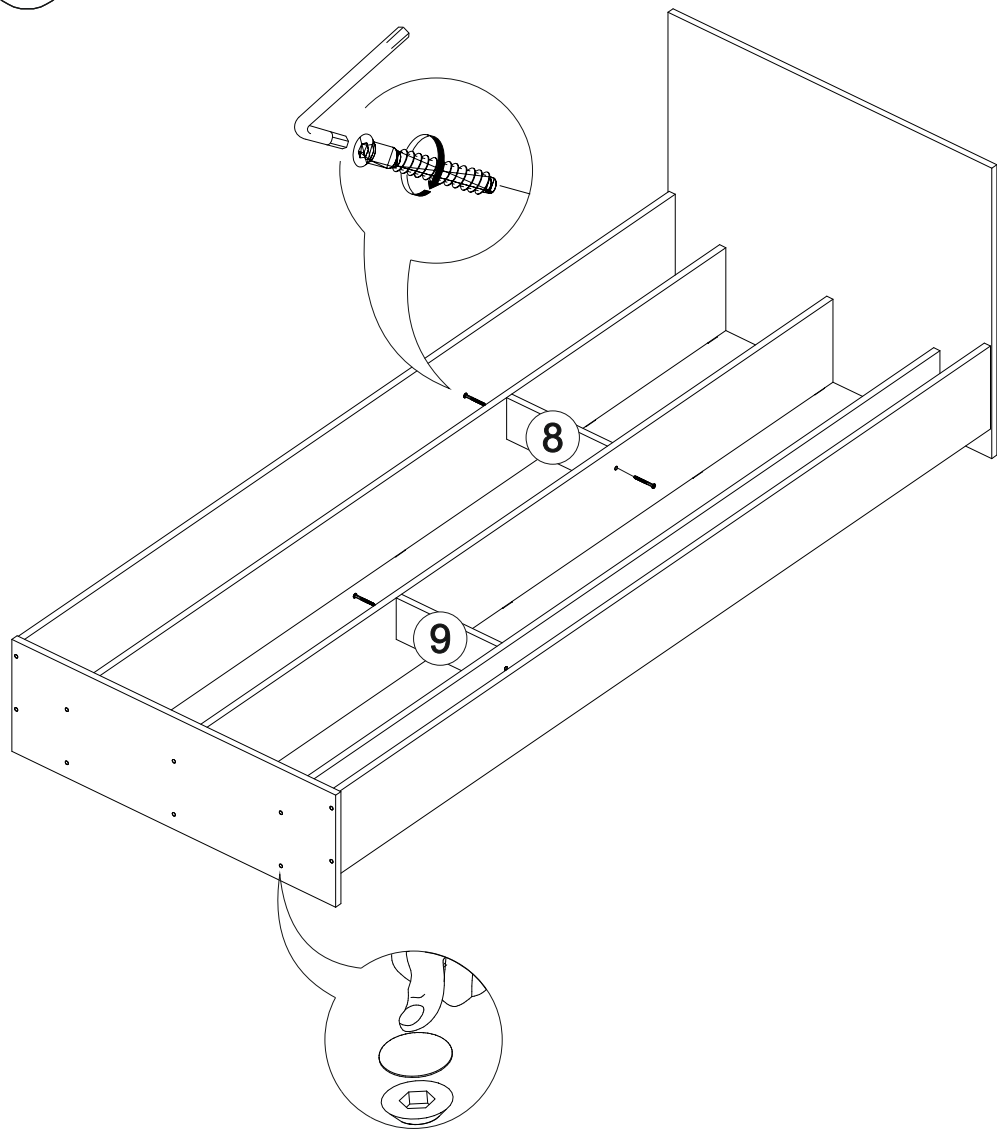

3

Кровать Ронда КР-080

835	700	2032

№ дет.	Деталь/Detail	Размер/Size	Кол-во/Quantity	№ упак./№ pack
1-2	Царга/Side panel	2000x200	2	1/2
3-4	Усиление/Plank	2000x200	2	1/2
5	Усиление/Plank	2000x200	1	1/2
6	Щиток головной/Panel	700x835	1	2/2
7	Щиток ножной/Panel	270x835	1	2/2
8-9	Усиление/Plank	260x100	2	2/2