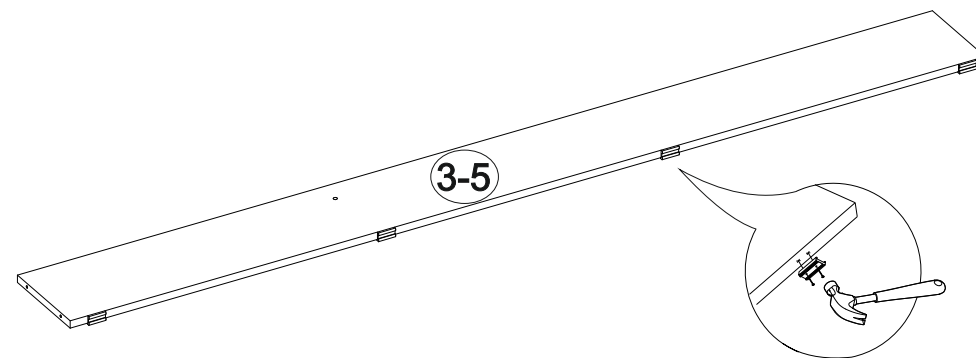

№ дет.	Деталь/Detail	Размер/Size	Кол-во/Quantity	№ упак./№ pack
1-2	Царга/Side panel	2000x200	2	1/2
3-4	Усиление/Plank	2000x200	2	1/2
5	Усиление/Plank	2000x200	1	1/2
6	Щиток головной/Panel	700x835	1	2/2
7	Щиток ножной/Panel	270x835	1	2/2
8-9	Усиление/Plank	260x100	2	2/2

1