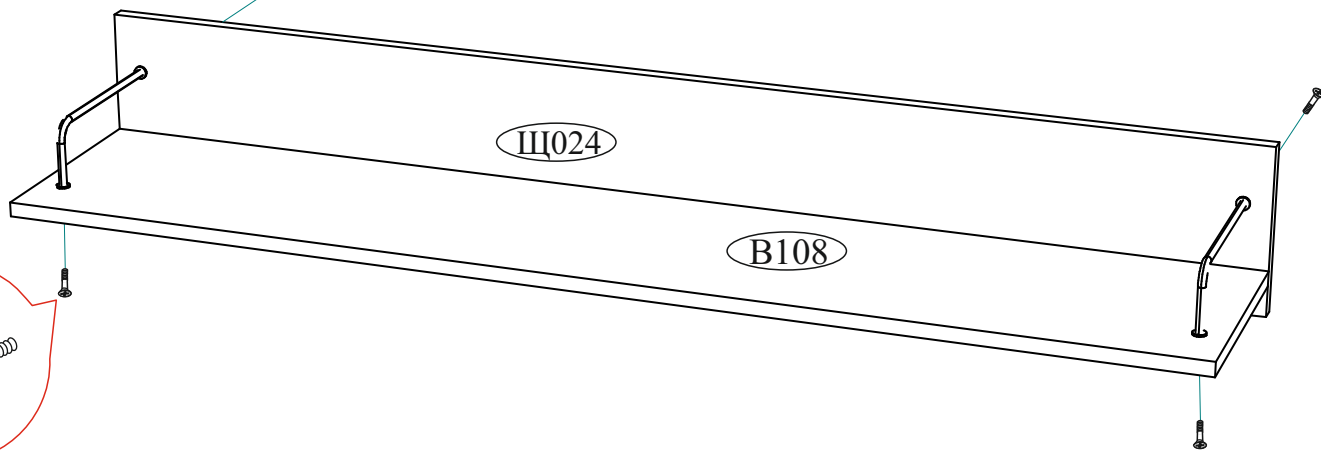

Комплектовочная ведомость

Поз.	Наименование	Длина	Ширина	Кол-во
B108	Вязка	1300	256	1
Щ024	Щиток	1300	184	1

Кронштейн L-образный 2 шт.	Навес 3 шт.	Еврокляч 1 шт.	Евровинт 6x50 5 шт.
			Шуруп 4x16 12 шт.

Необходимый инструмент для сборки.

Рекомендуем сборку производить вдвоем.

Качество мебели зависит от качества сборки.
Рекомендуем доверить сборку специалистам.

Рекомендуем!

Для ровного навеса полки использовать регулировку шурупом 4x16.

Для этого следует шуруп вкрутить не до конца!

Разметки под эти шурупы нет, из-за различных возможностей навеса полки!

1

2

Уважаемый покупатель!

Выражаем Вам искреннюю благодарность за выбор нашей мебели!

Уважаемый покупатель!

Убедительная просьба сохранять упаковку до полной сборки изделия!

В случае обнаружения брака/дефекта обязательно сфотографировать выявленный дефект и этикетку на упаковке. На фотографии должно быть четко видно: наименование изделия, дату изготовления и номер бригады. Претензии по качеству без фотографии этикетки не принимаются.

МЕБЕЛЮНИ МБ	Производитель в соответствии с буквой: ООО «Мебелюни», Пензенская область, г. Пенза, ул. Рабочая, стр. 7Д	EAC	Бригада 1
Цвет: крафт/белый глянец	Селфи ПС-05 СТОЛ ПИСЬМЕННЫЙ	Дата изготовления 01.01.2021	
23YCOHY91YSRQPH 35990-01 00287959 11 0001		Надстройка	www.mebelony.ru
2/2		Срок службы 5 лет. Гарантия 18 мес.