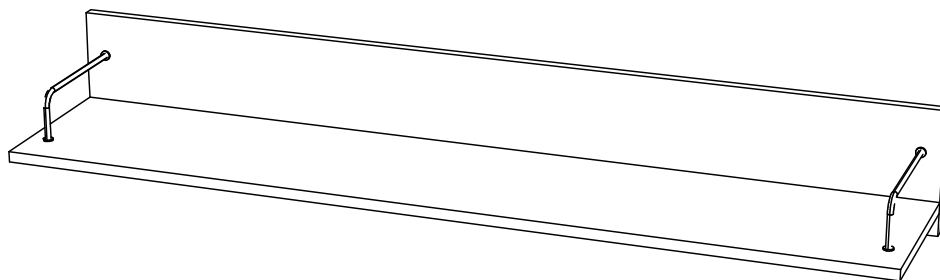

Инструкция по сборке и эксплуатации мебели

Набор мебели для гостиной «Монако»

Полка навесная АН-08

Габаритные размеры

Ширина: 1300 мм

Высота: 184 мм

Глубина: 272 мм

Максимальная нагрузка
на полку - 15 кг.